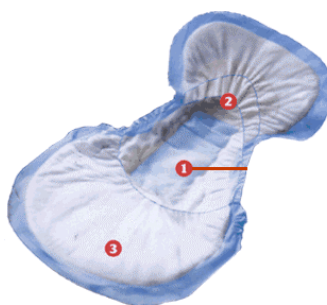

TENA Confort